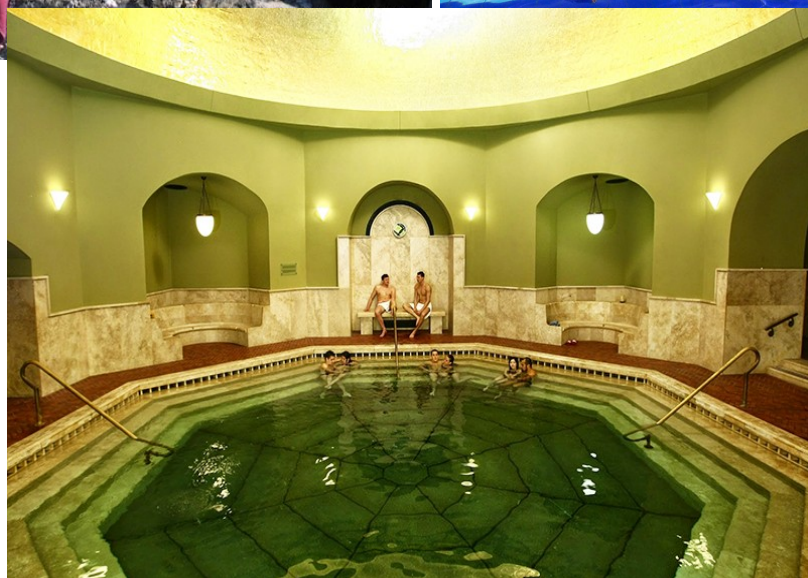

LIBUŠE TRAVEL
CESTOVNÍ AGENTURA
Libuše Sládečková, Waltrova 39, 318 00 Plzeň

E-MAIL: info@libusetravel.cz
MOBIL: 602 449 442
SKYPE: libuse.sladeckova

www.libusetravel.cz